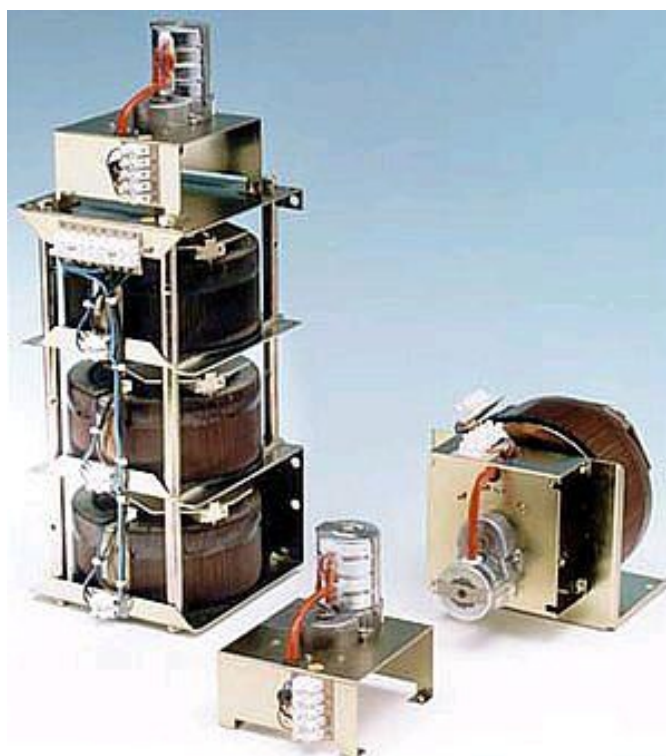

Однофазные автотрансформаторы HSG

Технические характеристики

По вопросам продаж и поддержки обращайтесь:

Архангельск (8182)63-90-72
Астана +7(7172)727-132
Белгород (4722)40-23-64
Брянск (4832)59-03-52
Владивосток (423)249-28-31
Волгоград (844)278-03-48
Вологда (8172)26-41-59
Воронеж (473)204-51-73
Екатеринбург (343)384-55-89
Иваново (4932)77-34-06
Ижевск (3412)26-03-58
Казань (843)206-01-48

Калининград (4012)72-03-81
Калуга (4842)92-23-67
Кемерово (3842)65-04-62
Киров (8332)68-02-04
Краснодар (861)203-40-90
Красноярск (391)204-63-61
Курск (4712)77-13-04
Липецк (4742)52-20-81
Магнитогорск (3519)55-03-13
Москва (495)268-04-70
Мурманск (8152)59-64-93
Набережные Челны (8552)20-53-41

Нижний Новгород (831)429-08-12
Новокузнецк (3843)20-46-81
Новосибирск (383)227-86-73
Орел (4862)44-53-42
Оренбург (3532)37-68-04
Пенза (8412)22-31-16
Пермь (342)205-81-47
Ростов-на-Дону (863)308-18-15
Рязань (4912)46-61-64
Самара (846)206-03-16
Санкт-Петербург (812)309-46-40
Саратов (845)249-38-78

Смоленск (4812)29-41-54
Сочи (862)225-72-31
Ставрополь (8652)20-65-13
Тверь (4822)63-31-35
Томск (3822)98-41-53
Тула (4872)74-02-29
Тюмень (3452)66-21-18
Ульяновск (8422)24-23-59
Уфа (347)229-48-12
Челябинск (351)202-03-61
Череповец (8202)49-02-64
Ярославль (4852)69-52-93