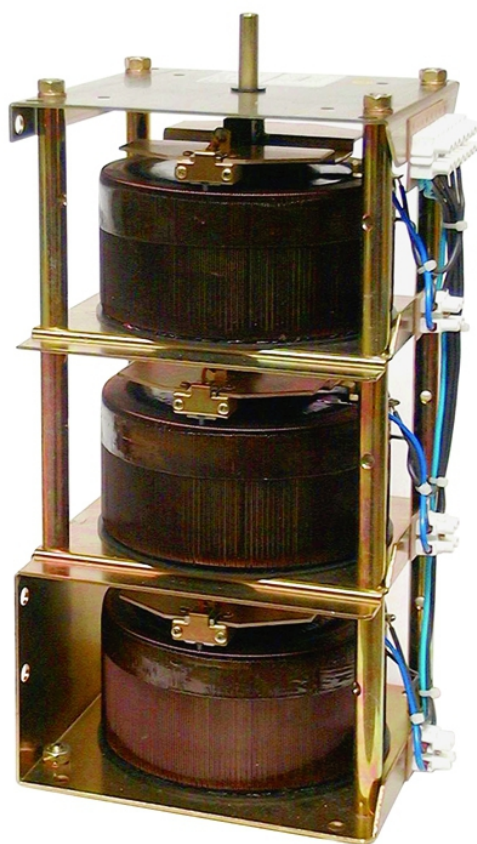

Трёхфазные автотрансформаторы НТГ

Технические характеристики

По вопросам продаж и поддержки обращайтесь:

Архангельск (8182)63-90-72
Астана +7(7172)727-132
Белгород (4722)40-23-64
Брянск (4832)59-03-52
Владивосток (423)249-28-31
Волгоград (844)278-03-48
Вологда (8172)26-41-59
Воронеж (473)204-51-73
Екатеринбург (343)384-55-89
Иваново (4932)77-34-06
Ижевск (3412)26-03-58
Казань (843)206-01-48

Калининград (4012)72-03-81
Калуга (4842)92-23-67
Кемерово (3842)65-04-62
Киров (8332)68-02-04
Краснодар (861)203-40-90
Красноярск (391)204-63-61
Курск (4712)77-13-04
Липецк (4742)52-20-81
Магнитогорск (3519)55-03-13
Москва (495)268-04-70
Мурманск (8152)59-64-93
Набережные Челны (8552)20-53-41

Нижний Новгород (831)429-08-12
Новокузнецк (3843)20-46-81
Новосибирск (383)227-86-73
Орел (4862)44-53-42
Оренбург (3532)37-68-04
Пенза (8412)22-31-16
Пермь (342)205-81-47
Ростов-на-Дону (863)308-18-15
Рязань (4912)46-61-64
Самара (846)206-03-16
Санкт-Петербург (812)309-46-40
Саратов (845)249-38-78

Смоленск (4812)29-41-54
Сочи (862)225-72-31
Ставрополь (8652)20-65-13
Тверь (4822)63-31-35
Томск (3822)98-41-53
Тула (4872)74-02-29
Тюмень (3452)66-21-18
Ульяновск (8422)24-23-59
Уфа (347)229-48-12
Челябинск (351)202-03-61
Череповец (8202)49-02-64
Ярославль (4852)69-52-93